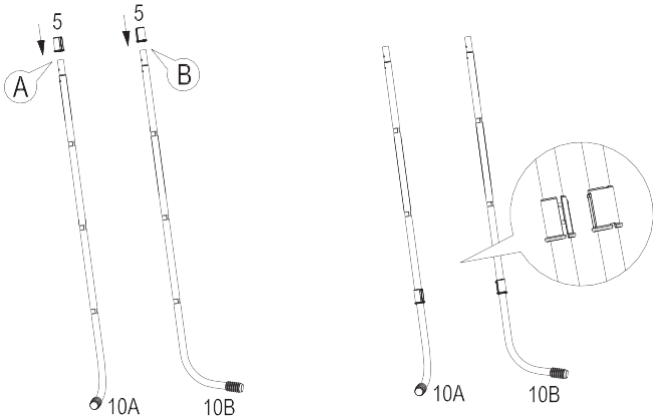

-EN 16582

-Nezabezpečený přístup

Pro informace o produktu navštivte naši webovou stránku na adrese:

www.bestway-service.com.

Celkové rozměry

1

2

3