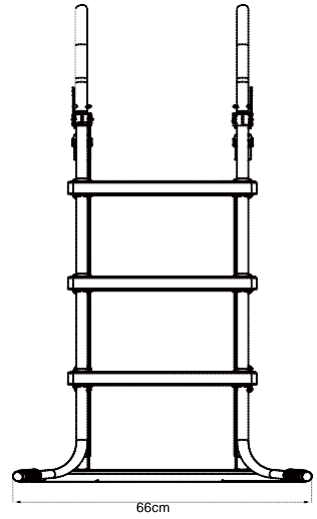

-EN 16582

-Nezabezpečený přístup

Pro informace o produktu navštivte naši webovou stránku na adrese:

www.bestway-service.com.

Celkové rozměry

1

2

3