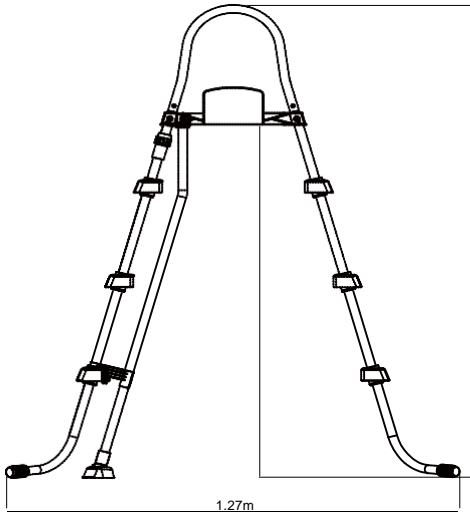

-EN 16582

-Nezabezpečený přístup

Pro informace o produktu navštivte naši webovou stránku na adrese:

www.bestway-service.com.

Celkové rozměry

1

2

3